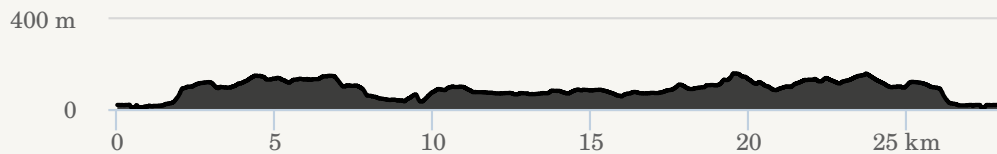

PUBLIÉ PAR MARC

DÉPART Sainte-Foy-la-Grande

DISTANCE 27,9 km

RUNNING / COURSE À PIED 03h - Facile

TRAIL Facile

TYPE(S) DE PARCOURS

Boucle

ALTITUDE

Highcharts.com

EN IMAGE(S)

Embarquez ce parcours sur votre mobile

1

INFO PARCOURS 1

KM 0,0

44 alsace lorraine

ALTITUDE 0 m